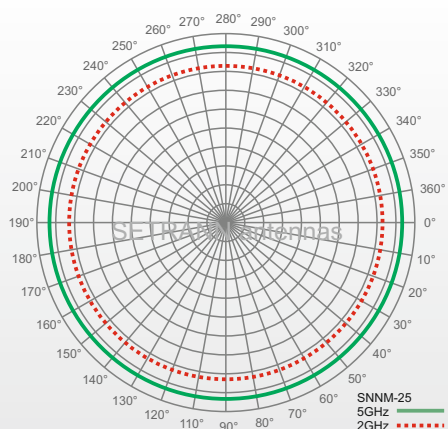

STYX RW-250-OUTA-2

STYX RW-250-OUTA-2 - промышленный беспроводной маршрутизатор на 5 GHz, работающими по стандартам 802.11a/n.

Корпус обладает степенью защиты IP65. Температурный режим работы маршрутизатора от -40 до +75 C

Встроенная ESD-защита 16kV для беспроводных и Ethernet интерфейсов поможет защитить плату от электростатических разрядов.

Маршрутизатор оснащен мощной операционной системой MikroTik RouterOS L4

H-PLANE

Процессор	Atheros Ar9342 600Mhz CPU
Память	На борту 64MB DDR2
Порты Ethernet	Один 10/100/1000 Mbit Ethernet порт
Расширение	1 miniPCI-e
Питание	POE: 8-30V DC на первом порту Ethernet (не 802.3af) Power jack: 8.30V DC
Потребление	До 18W
Рабочая температура	от -30C до +60C
Операционная система	MikroTik RouterOS, лицензия Level4
5Ghz антенна	2x2 MIMO, 5~6.1GHz 12/12dBi
5Ghz TX-Power	30dBm @ 6Mbps to 24dBm @ 54 Mbps 30dBm @ MCS0 to 24dBm @ MCS7
5Ghz RX sensitivity	-96dBm @ 6Mbit/s to -76dBm @ 54Mbit/s -96dBm @ MCS0 to -76dBm @ MCS7