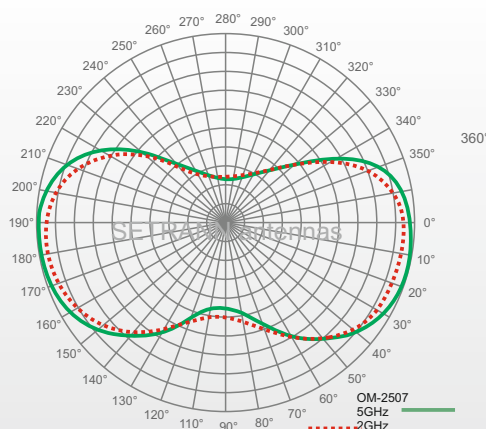

Процессор	Atheros Ar9342 600Mhz CPU
Память	На борту 64MB DDR2
Порты Ethernet	Один 10/100/1000 Mbit Ethernet порт
Расширение	1 miniPCI-e
Питание	POE: 8-30V DC на первом порту Ethernet (не 802.3af) Power jack: 8.30V DC
Потребление	До 18W
Рабочая температура	от -30C до +60C
Операционная система	MikroTik RouterOS, лицензия Level4
5Ghz антенна	2x2 MIMO, 5~6.1GHz 12/12dBi
5Ghz TX-Power	30dBm @ 6Mbps to 24dBm @ 54 Mbps 30dBm @ MCS0 to 24dBm @ MCS7
5Ghz RX sensitivity	-96dBm @ 6Mbit/s to -76dBm @ 54Mbit/s -96dBm @ MCS0 to -76dBm @ MCS7